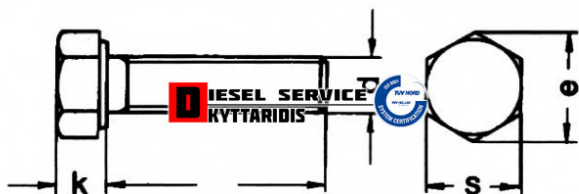

# Βίδα εξάγωνη γαλβανιζέ 10\*40\*1.25 8.8 DIN933

**0,30€**

[https://dieselservice.gr/index.php?route=product/product&product\\_id=23286](https://dieselservice.gr/index.php?route=product/product&product_id=23286)

Κωδικός Προϊόντος: 10\*40\*1.25 DIN933 - 8.8