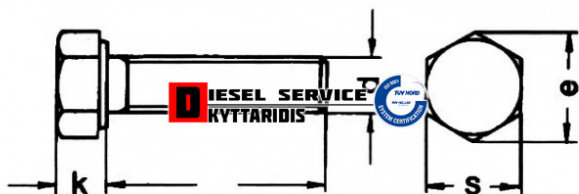

Βίδα εξάγωνη γαλβανιζέ 10*25*1.5 8.8 DIN933

0,25€

https://dieselservice.gr/index.php?route=product/product&product_id=23284

Κωδικός Προϊόντος: 10*25*1.5 DIN933 - 8.8

Μηχανολογικά Στοιχεία

M.M | Τεμάχια

Ομάδα | Βίδες-Τσιμούχες-Οριγκ-Ρουλεμάν