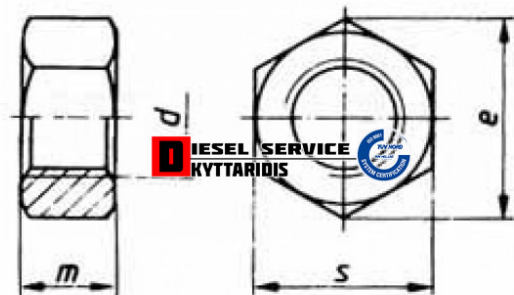

## Παξιμάδι γαλβανιζέ 12\*1.75 8.8 DIN934 **0,15€**

[https://dieselservice.gr/index.php?route=product/product&product\\_id=23277](https://dieselservice.gr/index.php?route=product/product&product_id=23277)