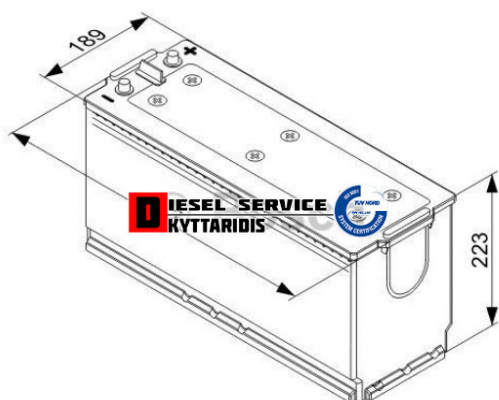

Μπαταρία 12V 140AH 800A **278,75€**

https://dieselservice.gr/index.php?route=product/product&product_id=23190

Κωδικός Προϊόντος: 0092T40760

Μηχανολογικά Στοιχεία

Μ.Μ | Τεμάχια
Ομάδα | Ηλεκτρολογικά-Ηλεκτρονικά
Υποομάδα | Μπαταρίες

Εφαρμογή σε Μοντέλο

Κατηγορία | Κανονικά - Aftermarket
Εναλλακτική Μάρκα | ---
Μάρκα | MERCEDES-BENZ
Τύπος Μοντέλου | M/S TRUCK ATEGO 01.98-10.04
Τύπος Μοντέλλου 2 | ---
Τύπος Πλαισίου | ---
Οικογένεια Κινητήρα | ---
Οικογένεια Κινητ. 2 | ---
Προδιαγραφές Κινητ. | ---
Τύπος Καμπίνας | ---