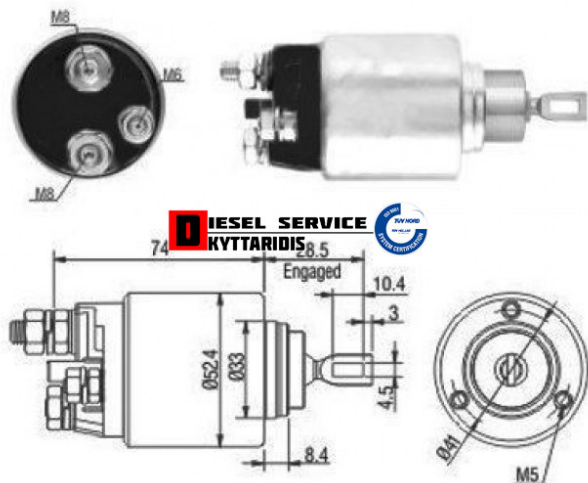

## Μπουτόν μίζας **54,99€**

[https://dieselservice.gr/index.php?route=product/product&product\\_id=23164](https://dieselservice.gr/index.php?route=product/product&product_id=23164)

Κωδικός Προϊόντος: 2339305135

### Μηχανολογικά Στοιχεία

Μ.Μ | Τεμάχια

Ομάδα | Ηλεκτρολογικά-Ηλεκτρονικά

Υποομάδα | Ηλεκτρολογικά-Ανάφλεξη-Φούσκες-Μίζα-Δυναμό