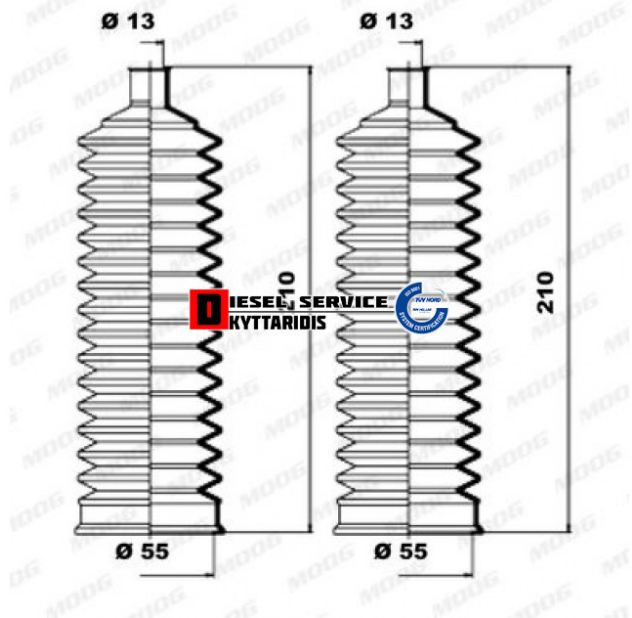

Φυσούνα κρεμαγιέρας **13,00€**

https://dieselservice.gr/index.php?route=product/product&product_id=23156

Κωδικός Προϊόντος: K150258

Μηχανολογικά Στοιχεία

Μ.Μ | Τεμάχια

Ομάδα | Σύστημα διεύθυνσης-Άξονες εμπρόςθιοι

Υποομάδα | Εμπρόςθιοι άξονες-Σύστημα διεύθυνσης

Εφαρμογή σε Μοντέλο

Κατηγορία | Κανονικά - Aftermarket

Εναλλακτική Μάρκα | ---

Μάρκα | FIAT

Τύπος Μοντέλου | FIAT DOBLO I (119,223) 03.01-

Τύπος Μοντέλλου 2 | ---