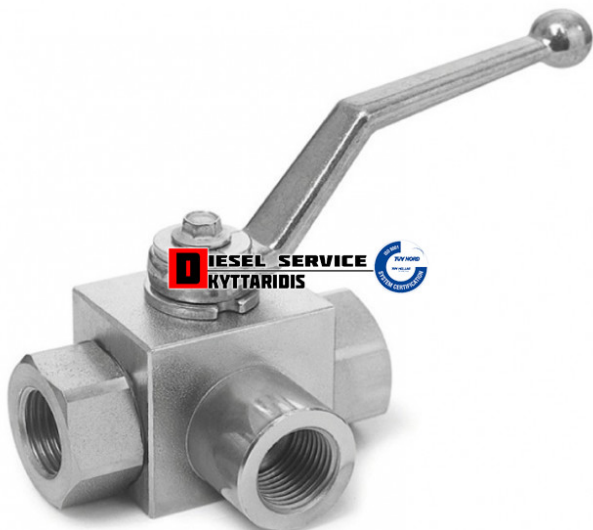

## Βάνα τρίστομη 1.1/2 (Ιταλίας) **0,00€**

[https://dieselservice.gr/index.php?route=product/product&product\\_id=23056](https://dieselservice.gr/index.php?route=product/product&product_id=23056)

**Κωδικός Προϊόντος: 23056**

### Μηχανολογικά Στοιχεία

M.M | Τεμάχια

Ομάδα | Αντλίες υδραυλικού-Χειριστήρια-Μπουκάλες

Υποομάδα | Αντλίες υδραυλικού-Χειριστήρια-Μπουκάλες