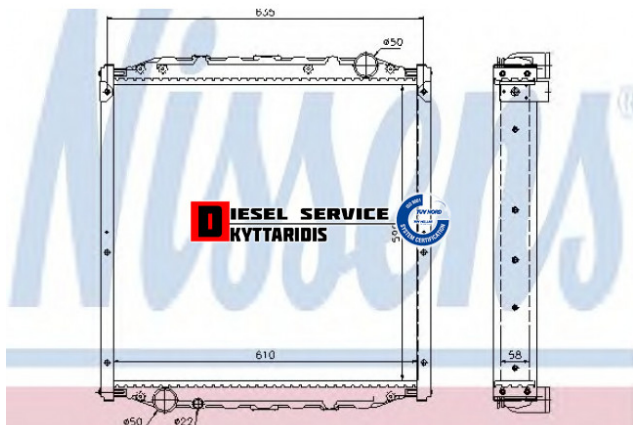

Ψυγείο νερού 590*618*55 **550,00€**

https://dieselservice.gr/index.php?route=product/product&product_id=22978

Κωδικός Προϊόντος: 62877A

Μηχανολογικά Στοιχεία

M.M | Τεμάχια

Ομάδα | Σύστημα ψύξης κινητήρα-Intercooler

Υποομάδα | Σύστημα ψύξης κινητήρα-Intercooler

Εφαρμογή σε Μοντέλο

Κατηγορία | Κανονικά - Aftermarket

Εναλλακτική Μάρκα | ---

Μάρκα | MAN

Τύπος Μοντέλου | MAN L2000 10.93-

Τύπος Μοντέλλου 2 | ---

Τύπος Πλαισίου | ---