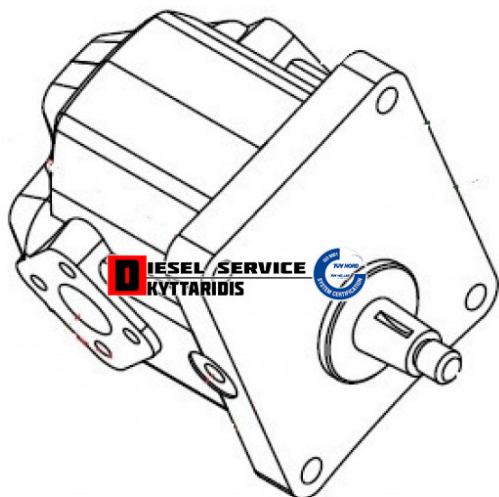

## Μοτέρ υδραυλικό **0,00€**

[https://dieselservice.gr/index.php?route=product/product&product\\_id=22872](https://dieselservice.gr/index.php?route=product/product&product_id=22872)

**Κωδικός Προϊόντος: 22872**

### Μηχανολογικά Στοιχεία

Μ.Μ | Τεμάχια

Ομάδα | Αντλίες υδραυλικού-Χειριστήρια-Μπουκάλες

Υποομάδα | Αντλίες υδραυλικού-Χειριστήρια-Μπουκάλες