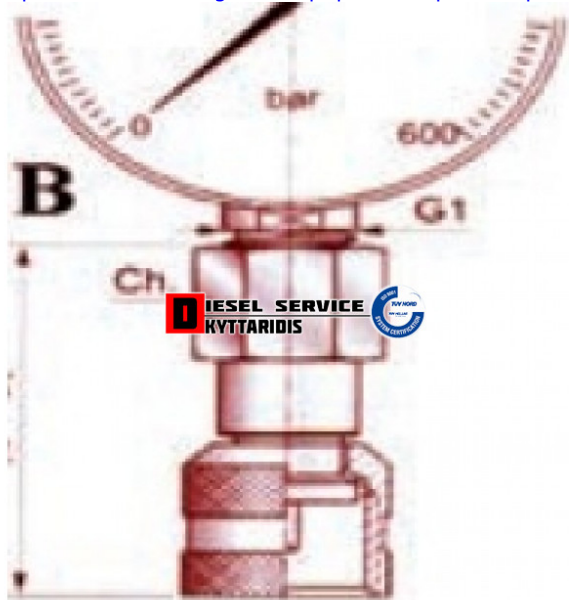

## Ρακόρ μανομέτρου Θ16\*2 - Θ1/4 **15,07€**

[https://dieselservice.gr/index.php?route=product/product&product\\_id=22810](https://dieselservice.gr/index.php?route=product/product&product_id=22810)

Κωδικός Προϊόντος: 22810

### Μηχανολογικά Στοιχεία

M.M | Τεμάχια

Ομάδα | Σωλήνες-Κολάρα-Ρακόρ-Μαρκούτσια

Υποομάδα | Σωλήνες-Κολάρα-Ρακόρ-Μαρκούτσια