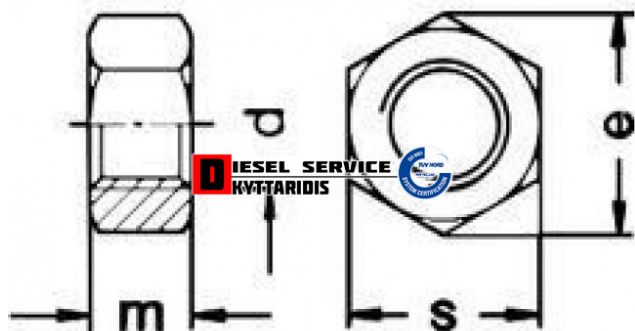

Παξιμάδι 12*1.5 **0,10€**

https://dieselservice.gr/index.php?route=product/product&product_id=2281

Κωδικός Προϊόντος: 12*1.5

Μηχανολογικά Στοιχεία

M.M | Τεμάχια

Ομάδα | Βίδες-Τσιμούχες-Ορινγκ-Ρουλεμάν

Υποομάδα | Ανταλλακτικά συναρμολόγησης-Βίδες,παξιμάδια