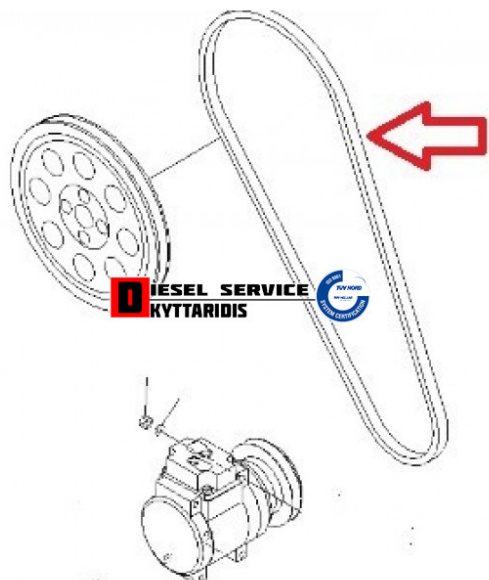

## Ιμάντα BX60.5 **0,00€**

[https://dieselservice.gr/index.php?route=product/product&product\\_id=22772](https://dieselservice.gr/index.php?route=product/product&product_id=22772)

**Κωδικός Προϊόντος: 04120-21763**