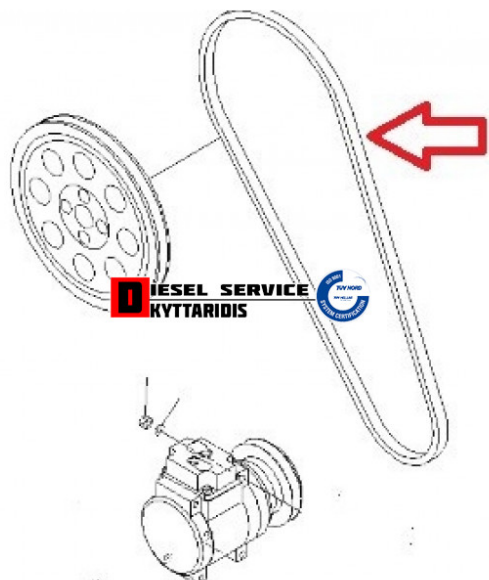

Ιμάντα BX60.5 **0,00€**

https://dieselservice.gr/index.php?route=product/product&product_id=22772

Κωδικός Προϊόντος: 04120-21763

Μηχανολογικά Στοιχεία

Μ.Μ | Τεμάχια

Ομάδα | Ιμάντες-Τεντωτήρια-Τροχαλίες-Γρανάζια