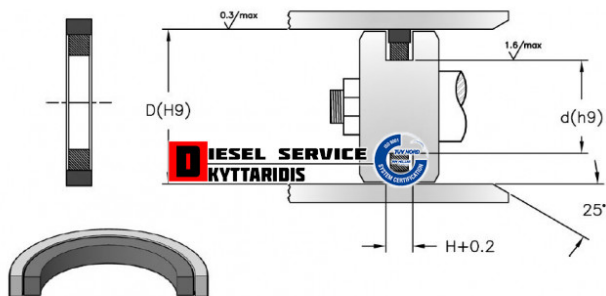

Τσιμούχα υδραυλικού 67*2.2/2.2 TED-4 **9,00€**

https://dieselservice.gr/index.php?route=product/product&product_id=22757

Κωδικός Προϊόντος: 67*2.2/2.2 TED-4

Μηχανολογικά Στοιχεία

M.M | Τεμάχια

Ομάδα | Βίδες-Τσιμούχες-Ορινηκ-Ρουλεμάν