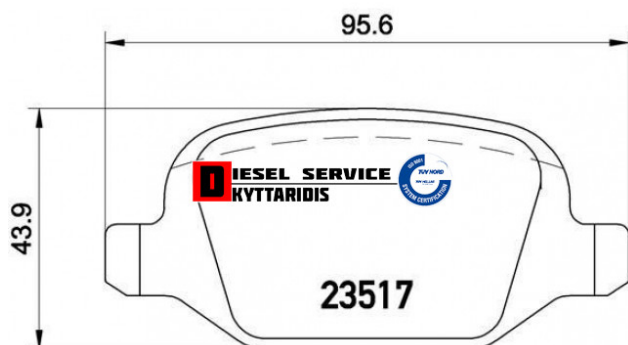

Τακάκια φρένου σετ οπίσθια **29,00€**

https://dieselservice.gr/index.php?route=product/product&product_id=22678

Κωδικός Προϊόντος: P23065

Μηχανολογικά Στοιχεία

M.M | Τεμάχια

Ομάδα | Φρένα

Υποομάδα | Ανταλλακτικά για φρένα-Τακάκια-Σιαγώνες-Φερμουίτ

Εφαρμογή σε Μοντέλο

Κατηγορία | Κανονικά - Aftermarket

Εναλλακτική Μάρκα | ALFA ROMEO

Μάρκα | LANCIA

Τύπος Μοντέλου | LANCIA LYBRA (839) 07.99-10.05

Τύπος Μοντέλλου 2 | ALFA ROMEO 156 (932) 09.97-09.05

Τύπος Πλαισίου | ---