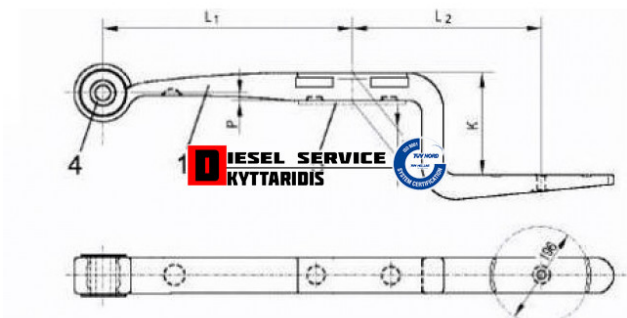

## Σουστοφύλλο **450,00€**

[https://dieselservice.gr/index.php?route=product/product&product\\_id=22634](https://dieselservice.gr/index.php?route=product/product&product_id=22634)

**Κωδικός Προϊόντος: 639073**

### Μηχανολογικά Στοιχεία

Μ.Μ | Τεμάχια

Ομάδα | Ανάρτηση

Υποομάδα | Σούστες-Αερόφουσκες-Αμορτισέρ-Τεμπέλης