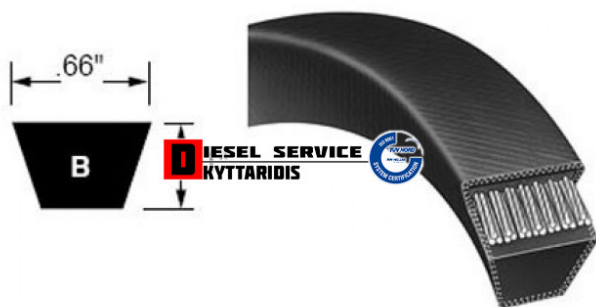

Ιμάντα B24 **6,45€**

https://dieselservice.gr/index.php?route=product/product&product_id=22622

Κωδικός Προϊόντος: B24

Μηχανολογικά Στοιχεία

M.M | Τεμάχια

Ομάδα | Ιμάντες-Τεντωτήρια-Τροχαλίες-Γρανάζια

Υποομάδα | Ιμάντες (εξωτερικοί και χρονισμού)