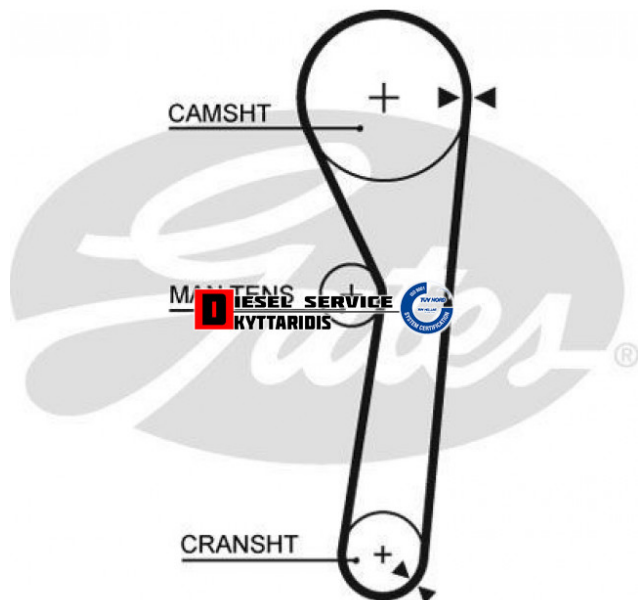

Ιμάντα χρονισμού **29,00€**

<https://dieselservice.gr/index.php?route=product/product&product_id=22590>

Κωδικός Προϊόντος: 5316

Μηχανολογικά Στοιχεία

M.M | Τεμάχια

Ομάδα | Ιμάντες-Τεντωτήρια-Τροχαλίες-Γρανάζια

Υποομάδα | Ιμάντες (εξωτερικοί και χρονισμού)

Εφαρμογή σε Μοντέλο

Κατηγορία | Κανονικά - Aftermarket

Εναλλακτική Μάρκα | ---

Μάρκα | DAIHATSU

Τύπος Μοντέλου | DAIHATSU MOVE (L6,L9) 06.94-09.02

Τύπος Μοντέλλου 2 | ---

Τύπος Πλαισίου | ---

Οικογένεια Κινητήρα | ---

Οικογένεια Κινητ. 2 | ---

Προδιαγραφές Κινητ. | ---

Τύπος Καμπίνας | ---