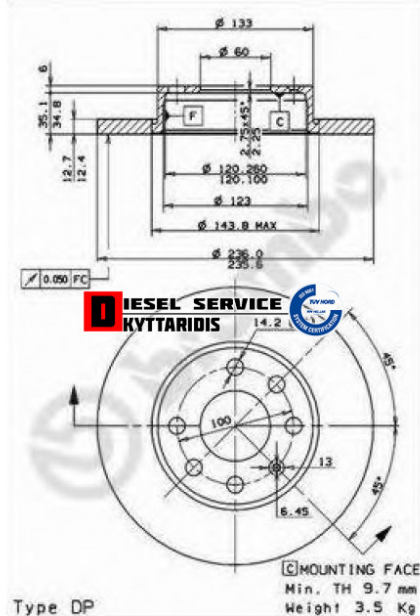

Δισκόπλακα εμπρόσθια **23,00€**

https://dieselservice.gr/index.php?route=product/product&product_id=22535

Κωδικός Προϊόντος: 10170

Μηχανολογικά Στοιχεία

M.M | Τεμάχια
Ομάδα | Φρένα
Υποομάδα | Ταμπούρα-Δισκόπλακες

Εφαρμογή σε Μοντέλο

Κατηγορία | Κανονικά - Aftermarket
Εναλλακτική Μάρκα | ---
Μάρκα | OPEL
Τύπος Μοντέλου | OPEL ASTRA F 09.91-08.02
Τύπος Μοντέλλου 2 | ---
Τύπος Πλαισίου | ---
Οικογένεια Κινητήρα | ---
Οικογένεια Κινητ. 2 | ---
Προδιαγραφές Κινητ. | ---
Τύπος Καμπίνας | ---