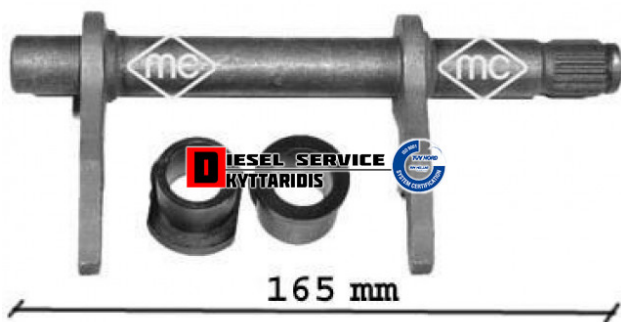

Δίχαλο συμπλέκτη σετ **45,00€**

https://dieselservice.gr/index.php?route=product/product&product_id=22533

Κωδικός Προϊόντος: 05707

Μηχανολογικά Στοιχεία

M.M | Τεμάχια
Ομάδα | Συμπλέκτης
Υποομάδα | Συμπλέκτης-Κόμπλερ

Εφαρμογή σε Μοντέλο

Κατηγορία | Κανονικά - Aftermarket
Εναλλακτική Μάρκα | ---
Μάρκα | FIAT
Τύπος Μοντέλου | FIAT PUNTO (188) 09.99-
Τύπος Μοντέλλου 2 | ---
Τύπος Πλαισίου | ---
Οικογένεια Κινητήρα | ---
Οικογένεια Κινητ. 2 | ---
Προδιαγραφές Κινητ. | ---
Τύπος Καμπίνας | ---