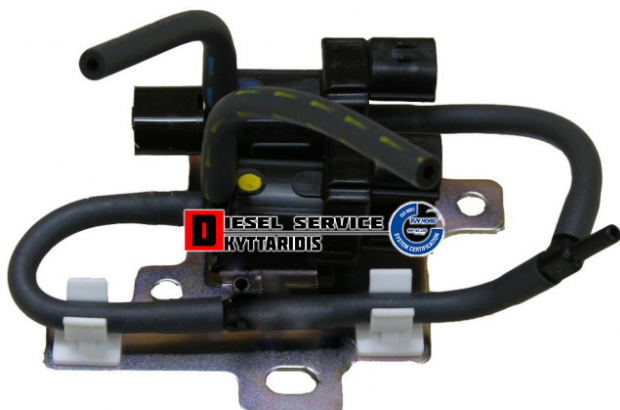

Βαλβίδα/ηλεκτρομαγνήτης αργό-γρήγορο

170,00€

https://dieselservice.gr/index.php?route=product/product&product_id=22523

Κωδικός Προϊόντος: 8657A065

Μηχανολογικά Στοιχεία

Μ.Μ | Τεμάχια

Ομάδα | Κιβώτια ταχυτήτων

Υποομάδα | Κιβώτιο ταχυτήτων-Επιλογέας ταχυτήτων-Retarder

Εφαρμογή σε Μοντέλο

Κατηγορία | Αντιπροσωπείας - Γνήσια

Εναλλακτική Μάρκα | ---

Μάρκα | MITSUBISHI

Τύπος Μοντέλου | ---

Τύπος Μοντέλλου 2 | ---

Τύπος Πλαισίου | ---