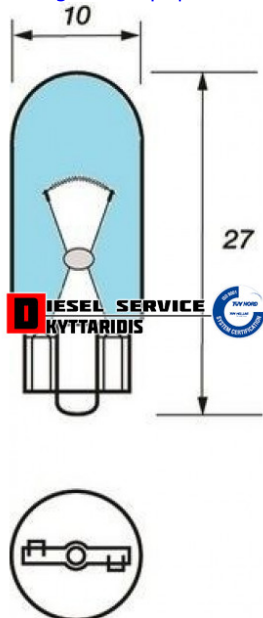

Λάμπα 12V-5W blue **4,50€**

https://dieselservice.gr/index.php?route=product/product&product_id=22520

Κωδικός Προϊόντος: 6216C9

Μηχανολογικά Στοιχεία

Μ.Μ | Τεμάχια

Ομάδα | Ηλεκτρολογικά-Ηλεκτρονικά

Υποομάδα | Ηλεκτρολογικά-Ανάφλεξη-Φούσκες-Μίζα-Δυναμό