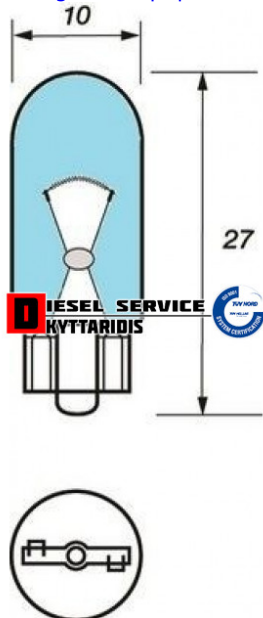

## Λάμπα 12V-5W blue **4,50€**

[https://dieselservice.gr/index.php?route=product/product&product\\_id=22520](https://dieselservice.gr/index.php?route=product/product&product_id=22520)

Κωδικός Προϊόντος: 6216C9

### Μηχανολογικά Στοιχεία

Μ.Μ | Τεμάχια

Ομάδα | Ηλεκτρολογικά-Ηλεκτρονικά

Υποομάδα | Ηλεκτρολογικά-Ανάφλεξη-Φούσκες-Μίζα-Δυναμό