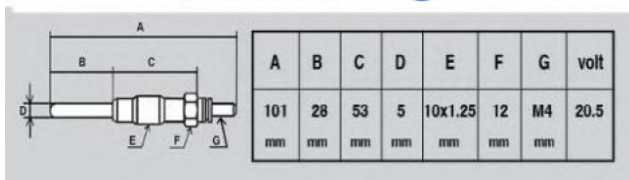

Προθέρμανση **11,00€**

https://dieselservice.gr/index.php?route=product/product&product_id=22478

Κωδικός Προϊόντος: 19850-68040

Μηχανολογικά Στοιχεία

M.M | Τεμάχια

Ομάδα | Ηλεκτρολογικά-Ηλεκτρονικά

Υποομάδα | Ηλεκτρολογικά-Ανάφλεξη-Φούσκες-Μίζα-Δυναμό