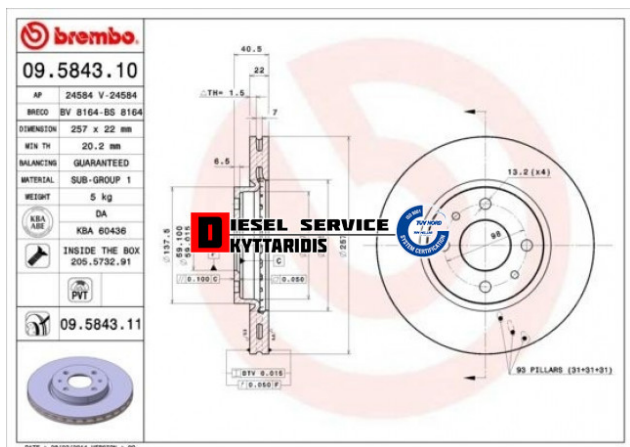

Δισκόπλακα **54,00€**

https://dieselservice.gr/index.php?route=product/product&product_id=22450

Κωδικός Προϊόντος: 09.5843.10

Μηχανολογικά Στοιχεία

M.M | Τεμάχια
Ομάδα | Φρένα
Υποομάδα | Ταμπούρα-Δισκόπλακες

Εφαρμογή σε Μοντέλο

Κατηγορία | Κανονικά - Aftermarket
Εναλλακτική Μάρκα | ---
Μάρκα | FIAT
Τύπος Μοντέλου | FIAT DOBLO II (152,263) 11.09-
Τύπος Μοντέλλου 2 | ---
Τύπος Πλαισίου | ---
Οικογένεια Κινητήρα | ---
Οικογένεια Κινητ. 2 | ---
Προδιαγραφές Κινητ. | ---
Τύπος Καμπίνας | ---