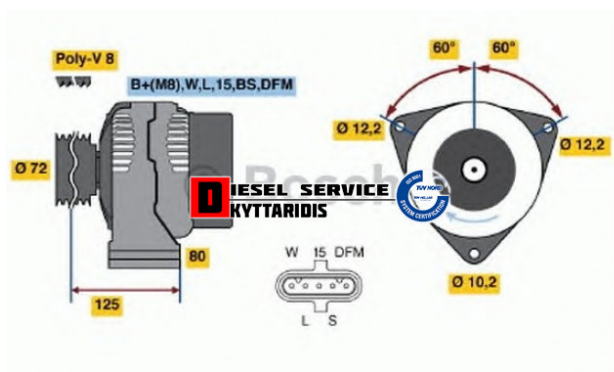

Δυναμό 28V/80A **450,00€**

https://dieselservice.gr/index.php?route=product/product&product_id=22427

Κωδικός Προϊόντος: 0986042370

Μηχανολογικά Στοιχεία

M.M | Τεμάχια

Ομάδα | Ηλεκτρολογικά-Ηλεκτρονικά

Υποομάδα | Ηλεκτρολογικά-Ανάφλεξη-Φούσκες-Μίζα-Δυναμό

Εφαρμογή σε Μοντέλο

Κατηγορία | Κανονικά - Aftermarket

Εναλλακτική Μάρκα | ---

Μάρκα | MERCEDES-BENZ

Τύπος Μοντέλου | M/S TRUCK ATEGO 01.98-10.04

Τύπος Μοντέλλου 2 | ---

Τύπος Πλαισίου | ---

Οικογένεια Κινητήρα | ---