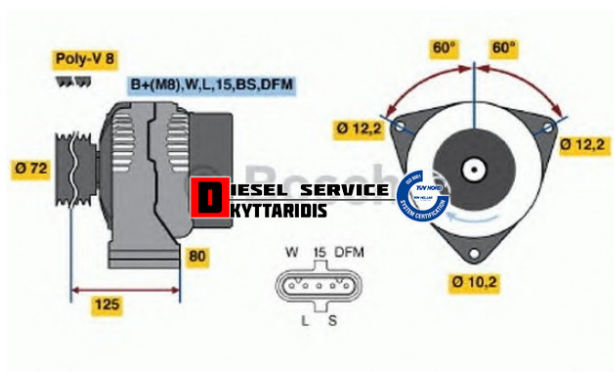

Δυναμό 28V/80A **450,00€**

[https://dieselservice.gr/index.php?route=product/product&product\\_id=22427](https://dieselservice.gr/index.php?route=product/product&product_id=22427)

Κωδικός Προϊόντος: 0986042370

## Μηχανολογικά Στοιχεία

M.M | Τεμάχια

Ομάδα | Ηλεκτρολογικά-Ηλεκτρονικά

Υποομάδα | Ηλεκτρολογικά-Ανάφλεξη-Φούσκες-Μίζα-Δυναμό

## Εφαρμογή σε Μοντέλο

Κατηγορία | Κανονικά - Aftermarket

Εναλλακτική Μάρκα | ---

Μάρκα | MERCEDES-BENZ

Τύπος Μοντέλου | M/S TRUCK ATEGO 01.98-10.04

Τύπος Μοντέλλου 2 | ---

Τύπος Πλαισίου | ---

Οικογένεια Κινητήρα | ---