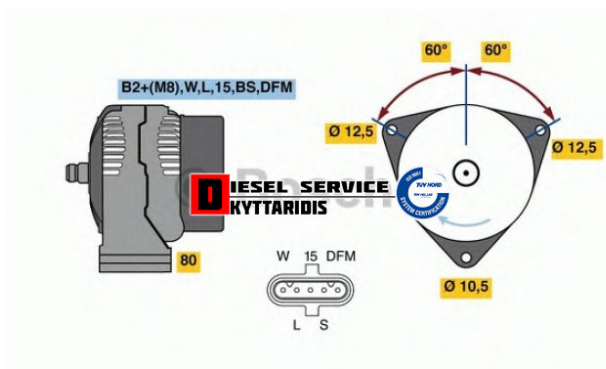

Δυναμό 28V/80A **460,00€**

https://dieselservice.gr/index.php?route=product/product&product_id=22424

Κωδικός Προϊόντος: 0124555065

Μηχανολογικά Στοιχεία

M.M | Τεμάχια

Ομάδα | Ηλεκτρολογικά-Ηλεκτρονικά

Υποομάδα | Ηλεκτρολογικά-Ανάφλεξη-Φούσκες-Μίζα-Δυναμό

Εφαρμογή σε Μοντέλο

Κατηγορία | Κανονικά - Aftermarket

Εναλλακτική Μάρκα | ---

Μάρκα | MERCEDES-BENZ

Τύπος Μοντέλου | M/S TRUCK ATEGO 01.98-10.04

Τύπος Μοντέλλου 2 | ---

Τύπος Πλαισίου | ---

Οικογένεια Κινητήρα | ---