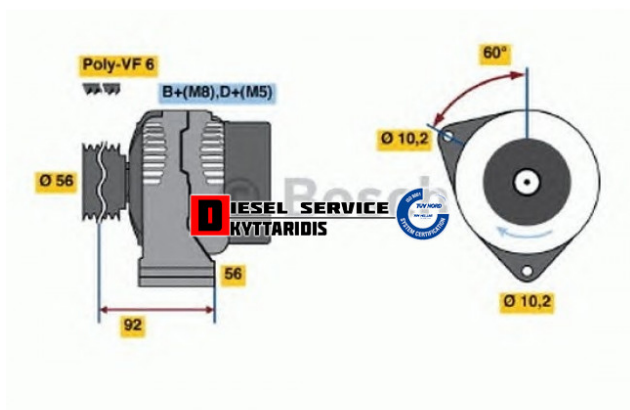

Δυναμό 12V 90A **74,40€**

https://dieselservice.gr/index.php?route=product/product&product_id=22395

Κωδικός Προϊόντος: 0123320047

Μηχανολογικά Στοιχεία

M.M | Τεμάχια

Ομάδα | Ηλεκτρολογικά-Ηλεκτρονικά

Υποομάδα | Ηλεκτρολογικά-Ανάφλεξη-Φούσκες-Μίζα-Δυναμό