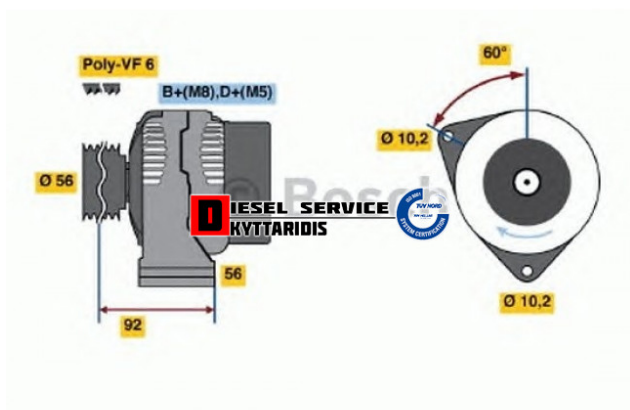

Δυναμό 12V 90A **74,40€**

[https://dieselservice.gr/index.php?route=product/product&product\\_id=22395](https://dieselservice.gr/index.php?route=product/product&product_id=22395)

Κωδικός Προϊόντος: 0123320047

## Μηχανολογικά Στοιχεία

M.M | Τεμάχια

Ομάδα | Ηλεκτρολογικά-Ηλεκτρονικά

Υποομάδα | Ηλεκτρολογικά-Ανάφλεξη-Φούσκες-Μίζα-Δυναμό