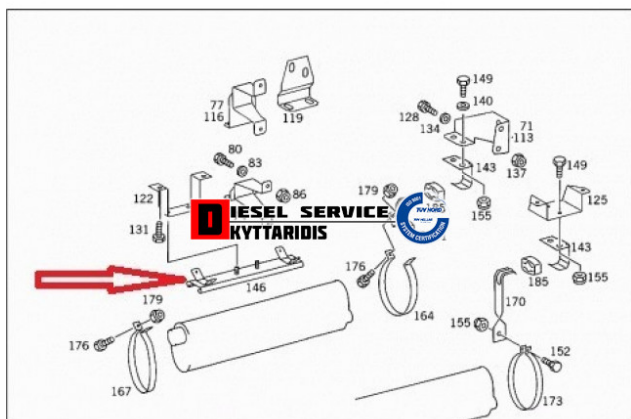

Βάση καζάνιου εξατμίσης **90,00€**

https://dieselservice.gr/index.php?route=product/product&product_id=22352

Κωδικός Προϊόντος: 6734901734

Μηχανολογικά Στοιχεία

Μ.Μ | Τεμάχια
Ομάδα | Εξατμίσεις-Καταλύτες
Υποομάδα | Εξατμίσεις-Καταλύτες

Εφαρμογή σε Μοντέλο

Κατηγορία | Αντιπροσωπείας - Γνήσια
Εναλλακτική Μάρκα | ---
Μάρκα | MERCEDES-BENZ
Τύπος Μοντέλου | M/S TRUCK LK/LN2 (WDB673-679) 01.84-12.98
Τύπος Μοντέλλου 2 | ---
Τύπος Πλαισίου | ---
Οικογένεια Κινητήρα | ---
Οικογένεια Κινητ. 2 | ---
Προδιαγραφές Κινητ. | ---
Τύπος Καμπίνας | ---