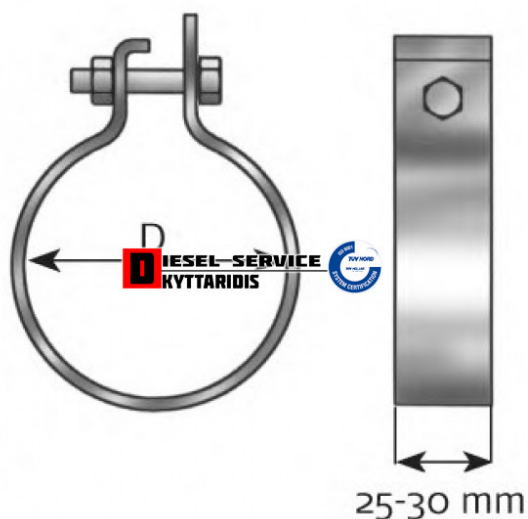

## Σφιχτήρα εξατμίσης DIN71555 - $\Phi 65.5\text{mm}$

**6,00€**

[https://dieselservice.gr/index.php?route=product/product&product\\_id=22267](https://dieselservice.gr/index.php?route=product/product&product_id=22267)

**Κωδικός Προϊόντος: N071555065501**