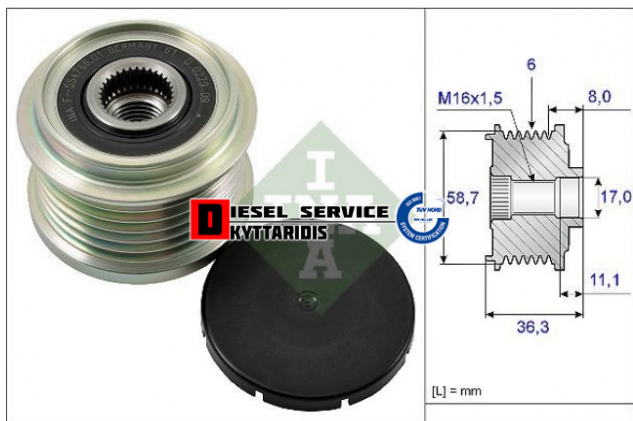

Τροχαλία δυναμό **60,00€**

https://dieselservice.gr/index.php?route=product/product&product_id=22172

Κωδικός Προϊόντος: 535016010

Μηχανολογικά Στοιχεία

M.M | Τεμάχια

Ομάδα | Ιμάντες-Τεντωτήρια-Τροχαλίες-Γρανάζια

Υποομάδα | Τεντωτήρια-Τρελά ρουλεμάν ιμάντα

Εφαρμογή σε Μοντέλο

Κατηγορία | Κανονικά - Aftermarket

Εναλλακτική Μάρκα | ---

Μάρκα | FORD

Τύπος Μοντέλου | FORD TRANSIT VI 04.06-

Τύπος Μοντέλλου 2 | ---

Τύπος Πλαισίου | ---