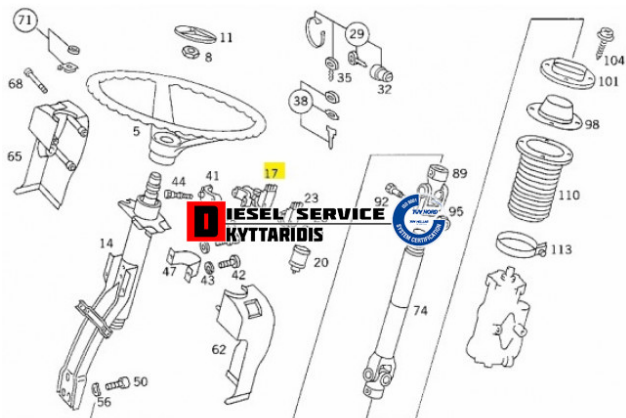

Διακόπτης κολώνας τιμονιού **297,60€**

https://dieselservice.gr/index.php?route=product/product&product_id=22162

Κωδικός Προϊόντος: 6734620230

Μηχανολογικά Στοιχεία

Μ.Μ | Τεμάχια

Ομάδα | Ηλεκτρολογικά-Ηλεκτρονικά

Υποομάδα | Ηλεκτρολογικά-Ανάφλεξη-Φούσκες-Μίζα-Δυναμό

Εφαρμογή σε Μοντέλο

Κατηγορία | Αντιπροσωπείας - Γνήσια

Εναλλακτική Μάρκα | ---

Μάρκα | MERCEDES-BENZ

Τύπος Μοντέλου | M/S TRUCK LK/LN2 (WDB673-679) 01.84-12.98