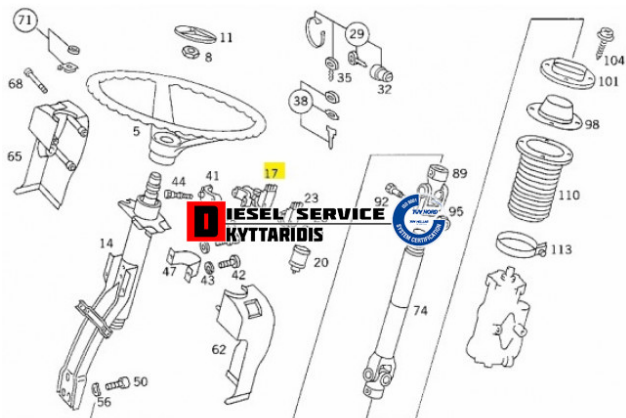

Διακόπτης κολώνας τιμονιού **297,60€**

<https://dieselservice.gr/index.php?route=product/product&product_id=22162>

Κωδικός Προϊόντος: 6734620230

Μηχανολογικά Στοιχεία

Μ.Μ | Τεμάχια

Ομάδα | Ηλεκτρολογικά-Ηλεκτρονικά

Υποομάδα | Ηλεκτρολογικά-Ανάφλεξη-Φούσκες-Μίζα-Δυναμό

Εφαρμογή σε Μοντέλο

Κατηγορία | Αντιπροσωπείας - Γνήσια

Εναλλακτική Μάρκα | ---

Μάρκα | MERCEDES-BENZ

Τύπος Μοντέλου | M/S TRUCK LK/LN2 (WDB673-679) 01.84-12.98

Τύπος Μοντέλλου 2 | ---

Τύπος Πλαισίου | ---

Οικογένεια Κινητήρα | ---

Οικογένεια Κινητ. 2 | ---

Προδιαγραφές Κινητ. | ---

Τύπος Καμπίνας | ---