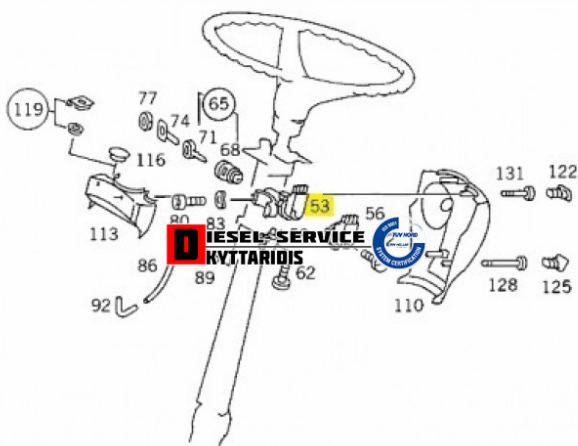

Διακόπτης κολώνας τιμονιού **229,40€**

https://dieselservice.gr/index.php?route=product/product&product_id=22161

Κωδικός Προϊόντος: 6694620230

Μηχανολογικά Στοιχεία

M.M | Τεμάχια

Ομάδα | Ηλεκτρολογικά-Ηλεκτρονικά

Υποομάδα | Ηλεκτρολογικά-Ανάφλεξη-Φούσκες-Μίζα-Δυναμό

Εφαρμογή σε Μοντέλο

Κατηγορία | Αντιπροσωπείας - Γνήσια

Εναλλακτική Μάρκα | ---

Μάρκα | MERCEDES-BENZ

Τύπος Μοντέλου | M/S T2 04.86-12.94 (507D-814D)

Τύπος Μοντέλλου 2 | ---