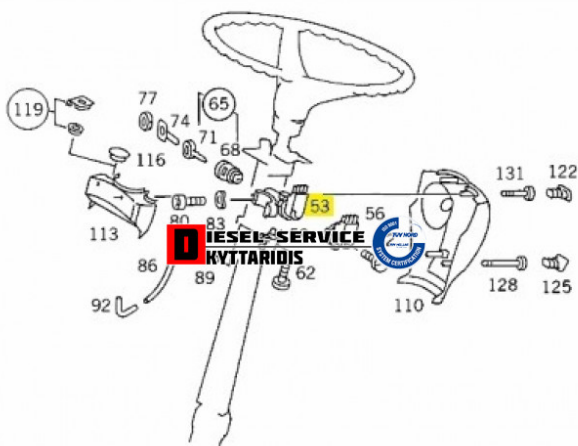

Διακόπτης κολώνας τιμονιού **229,40€**

https://dieselservice.gr/index.php?route=product/product&product_id=22161

Κωδικός Προϊόντος: 6694620230

Μηχανολογικά Στοιχεία

Μ.Μ | Τεμάχια

Ομάδα | Ηλεκτρολογικά-Ηλεκτρονικά

Υποομάδα | Ηλεκτρολογικά-Ανάφλεξη-Φούσκες-Μίζα-Δυναμό

Εφαρμογή σε Μοντέλο

Κατηγορία | Αντιπροσωπείας - Γνήσια

Εναλλακτική Μάρκα | ---

Μάρκα | MERCEDES-BENZ

Τύπος Μοντέλου | M/S T2 04.86-12.94 (507D-814D)

Τύπος Μοντέλλου 2 | ---