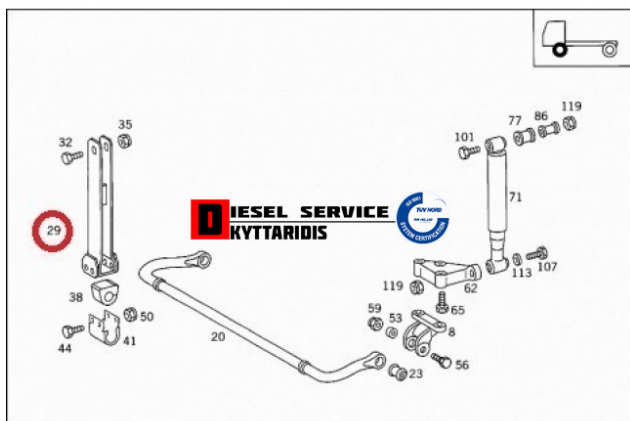

## Τιράντα ζυγαριάς **50,00€**

[https://dieselservice.gr/index.php?route=product/product&product\\_id=22160](https://dieselservice.gr/index.php?route=product/product&product_id=22160)

**Κωδικός Προϊόντος: 6753200637**

### Μηχανολογικά Στοιχεία

M.M | Τεμάχια  
Ομάδα | Ανάρτηση  
Υποομάδα | Ζυγαριές-Τιράντες-Λάμδα

### Εφαρμογή σε Μοντέλο

Κατηγορία | Αντιπροσωπείας - Γνήσια  
Εναλλακτική Μάρκα | ---  
Μάρκα | MERCEDES-BENZ  
Τύπος Μοντέλου | M/S TRUCK LK/LN2 (WDB673-679) 01.84-12.98  
Τύπος Μοντέλλου 2 | ---  
Τύπος Πλαισίου | ---  
Οικογένεια Κινητήρα | ---  
Οικογένεια Κινητ. 2 | ---  
Προδιαγραφές Κινητ. | ---  
Τύπος Καμπίνας | ---