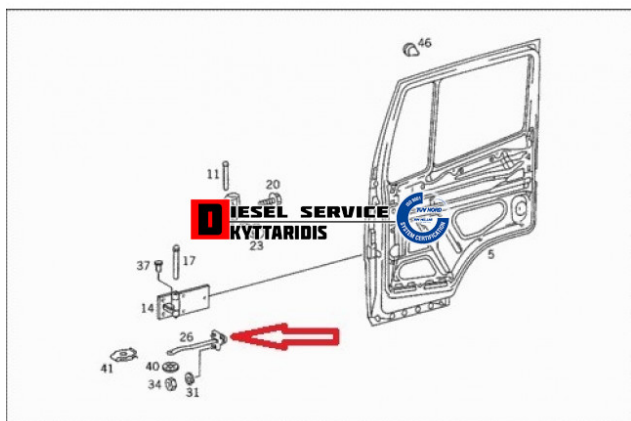

Στοπ πόρτας **34,15€**

https://dieselservice.gr/index.php?route=product/product&product_id=22154

Κωδικός Προϊόντος: 0007201716

Μηχανολογικά Στοιχεία

Μ.Μ | Τεμάχια
Ομάδα | Αντ/κα φανοποιίας-Καμπίνας
Υποομάδα | Αντ/κα φανοποιίας-Καμπίνας

Εφαρμογή σε Μοντέλο

Κατηγορία | Αντιπροσωπείας - Γνήσια
Εναλλακτική Μάρκα | ---
Μάρκα | MERCEDES-BENZ
Τύπος Μοντέλου | M/S TRUCK LK/LN2 (WDB673-679) 01.84-12.98
Τύπος Μοντέλλου 2 | ---
Τύπος Πλαισίου | ---
Οικογένεια Κινητήρα | ---
Οικογένεια Κινητ. 2 | ---
Προδιαγραφές Κινητ. | ---
Τύπος Καμπίνας | ---