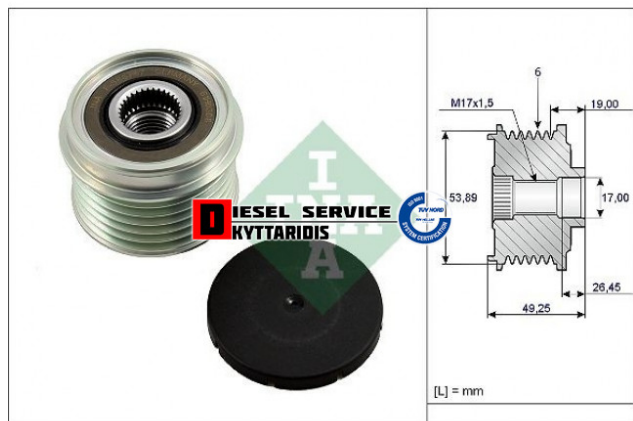

## Ρουλεμάν-τροχαλία δυναμό **125,00€**

[https://dieselservice.gr/index.php?route=product/product&product\\_id=22106](https://dieselservice.gr/index.php?route=product/product&product_id=22106)

Κωδικός Προϊόντος: 535023310

### Μηχανολογικά Στοιχεία

M.M | Τεμάχια

Ομάδα | Ιμάντες-Τεντωτήρια-Τροχαλίες-Γρανάζια

Υποομάδα | Τεντωτήρια-Τρελά ρουλεμάν ιμάντα