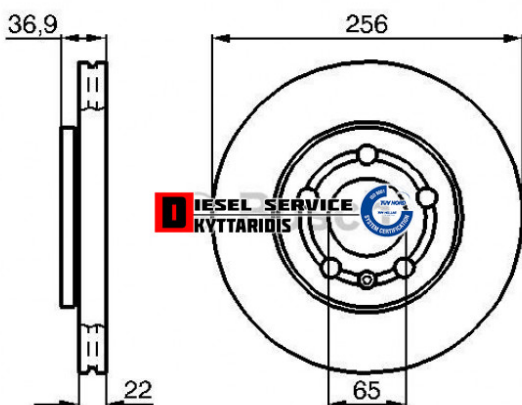

Δισκόπλακες εμπρόσθιες $\Phi 256 \times 22 \text{mm}$ **35,01€**

https://dieselservice.gr/index.php?route=product/product&product_id=22095

Κωδικός Προϊόντος: 0986478853

Μηχανολογικά Στοιχεία

M.M | Τεμάχια
Ομάδα | Φρένα
Υποομάδα | Ταμπούρα-Δισκόπλακες