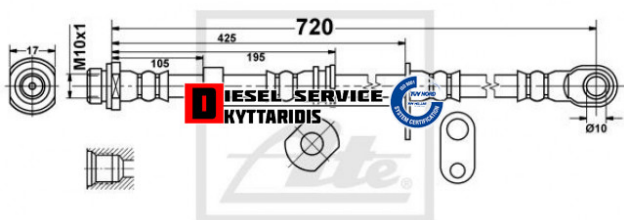

Σωληνάκι φρένου εμπρόσθιου τροχού **32,20€**

https://dieselservice.gr/index.php?route=product/product&product_id=22069

24.5241-0720.3 331415

Κωδικός Προϊόντος: 24.5241-0720.3

Μηχανολογικά Στοιχεία

M.M | Τεμάχια
Ομάδα | Φρένα
Υποομάδα | Σωλήνες-Κολάρα-Ρακόρ-Μαρκούτσια