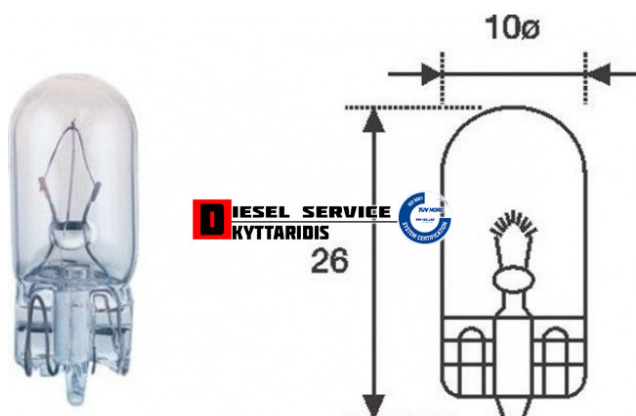

Λάμπα 12V-3W (W2.1x9.5d) **0,35€**

https://dieselservice.gr/index.php?route=product/product&product_id=22065

Κωδικός Προϊόντος: 003821100000

Μηχανολογικά Στοιχεία

Μ.Μ | Τεμάχια

Ομάδα | Ηλεκτρολογικά-Ηλεκτρονικά