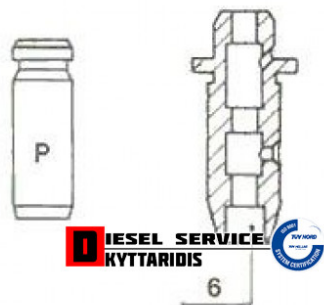

Οδηγοί βαλβίδων IN-EX **5,07€**

https://dieselservice.gr/index.php?route=product/product&product_id=22040

6 - Scarico interno all'estremità della guida.

6 - Counterbore at end of guide.

Κωδικός Προϊόντος: 01-2635

Μηχανολογικά Στοιχεία

Μ.Μ | Τεμάχια

Ομάδα | Κινητήρας και μέρη

Υποομάδα | Κινητήρας και μέρη

Εφαρμογή σε Μοντέλο

Κατηγορία | Κανονικά - Aftermarket

Εναλλακτική Μάρκα | ---

Μάρκα | SUZUKI