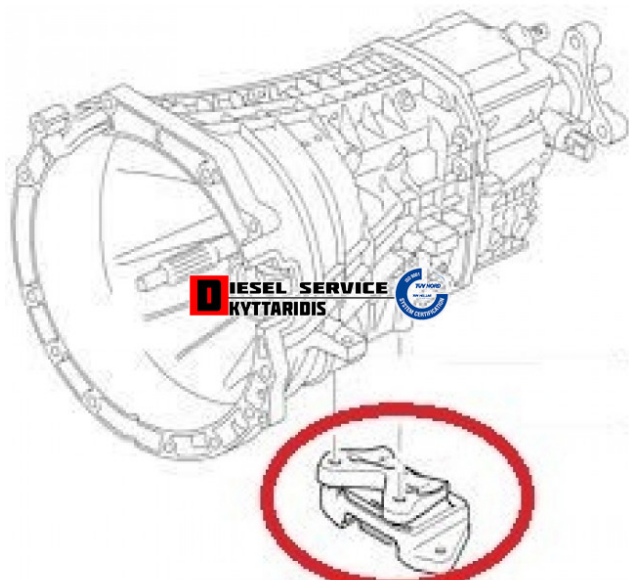

Βάση σασμάν **45,00€**

[https://dieselservice.gr/index.php?route=product/product&product\\_id=22033](https://dieselservice.gr/index.php?route=product/product&product_id=22033)

Κωδικός Προϊόντος: 22033

### Μηχανολογικά Στοιχεία

Μ.Μ | Τεμάχια  
Ομάδα | Κιβώτια ταχυτήτων  
Υποομάδα | Βάσεις