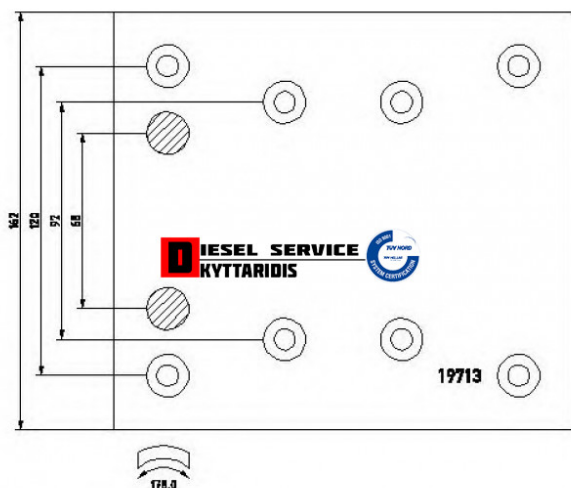

Φρένα σετ Φ410*160 **164,99€**

https://dieselservice.gr/index.php?route=product/product&product_id=22016

Κωδικός Προϊόντος: 1971302

Μηχανολογικά Στοιχεία

Μ.Μ | Σετ

Ομάδα | Φρένα

Υποομάδα | Ανταλλακτικά για φρένα-Τακάκια-Σιαγώνες-Φερμουίτ

Εφαρμογή σε Μοντέλο

Κατηγορία | Κανονικά - Aftermarket

Εναλλακτική Μάρκα | ---

Μάρκα | MERCEDES-BENZ

Τύπος Μοντέλου | M/S TRUCK NG (WDB385-387,616-625) 08.73-09.96

Τύπος Μοντέλλου 2 | ---

Τύπος Πλαισίου | ---