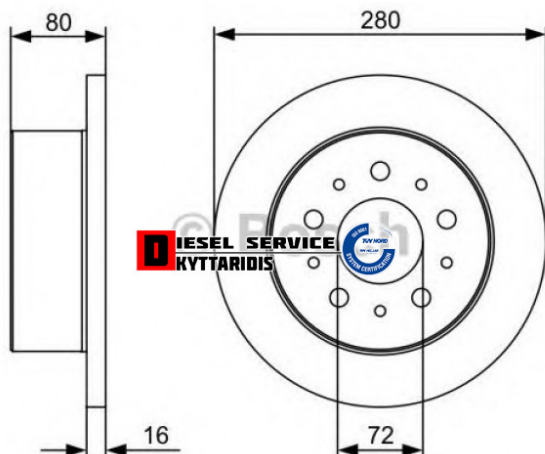

Δισκόπλακα **62,00€**

https://dieselservice.gr/index.php?route=product/product&product_id=21957

Κωδικός Προϊόντος: 0986479399

Μηχανολογικά Στοιχεία

Μ.Μ | Τεμάχια

Ομάδα | Ηλεκτρολογικά-Ηλεκτρονικά

Υποομάδα | Ηλεκτρολογικά-Ανάφλεξη-Φούσκες-Μίζα-Δυναμό

Εφαρμογή σε Μοντέλο

Κατηγορία | Κανονικά - Aftermarket

Εναλλακτική Μάρκα | ---

Μάρκα | FIAT

Τύπος Μοντέλου | FIAT DUCATO (250) 07.06-

Τύπος Μοντέλλου 2 | ---

Τύπος Πλαισίου | ---

Οικογένεια Κινητήρα | ---