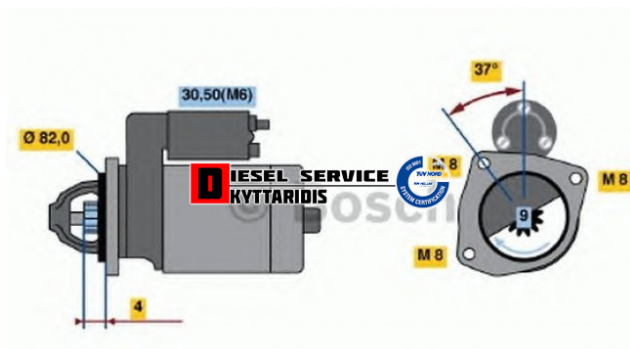

Μίζα **350,00€**

https://dieselservice.gr/index.php?route=product/product&product_id=21956

Κωδικός Προϊόντος: 0001109300

Μηχανολογικά Στοιχεία

M.M | Τεμάχια

Ομάδα | Ηλεκτρολογικά-Ηλεκτρονικά

Υποομάδα | Ηλεκτρολογικά-Ανάφλεξη-Φούσκες-Μίζα-Δυναμό