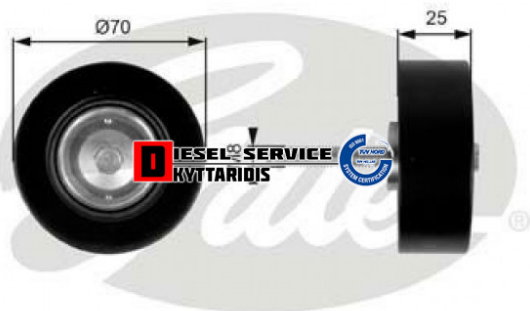

Τρελό ρουλεμάν ιμάντα **42,00€**

https://dieselservice.gr/index.php?route=product/product&product_id=21905

Κωδικός Προϊόντος: T36263

Μηχανολογικά Στοιχεία

Μ.Μ | Τεμάχια

Ομάδα | Ιμάντες-Τεντωτήρια-Τροχαλίες-Γρανάζια

Υποομάδα | Τεντωτήρια-Τρελά ρουλεμάν ιμάντα

Εφαρμογή σε Μοντέλο

Κατηγορία | Κανονικά - Aftermarket

Εναλλακτική Μάρκα | ---

Μάρκα | MAZDA

Τύπος Μοντέλου | MAZDA 6 I (GG/GY) 06.02-08.07

Τύπος Μοντέλλου 2 | ---