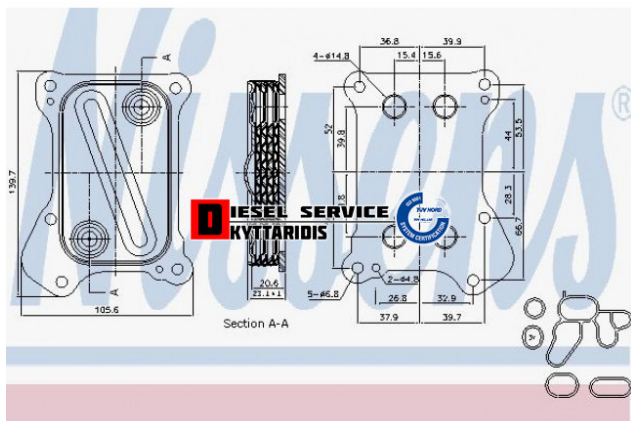

### Κωδικός Προϊόντος: 90700

#### Εφαρμογή σε Μοντέλο

Κατηγορία | Κανονικά - Aftermarket

Εναλλακτική Μάρκα | OPEL

Μάρκα | FIAT

Τύπος Μοντέλου | FIAT DOBLO I (119,223) 03.01-

Τύπος Μοντέλου 2 | OPEL COMBO C (Tour) 10.01-

Τύπος Πλαισίου | ---