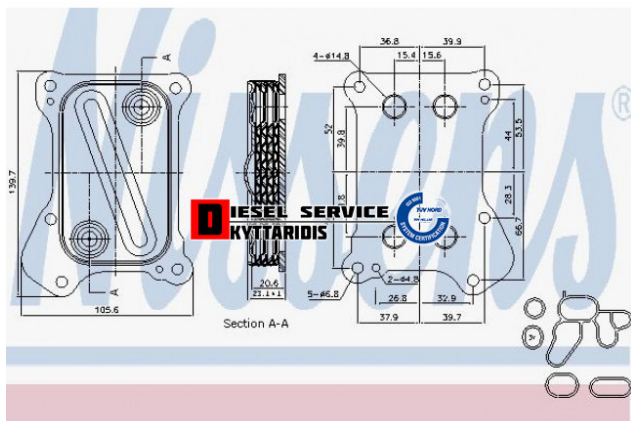

Ψυγείο λαδιού **97,01€**

https://dieselservice.gr/index.php?route=product/product&product_id=21886

Κωδικός Προϊόντος: 90700

Μηχανολογικά Στοιχεία

M.M | Τεμάχια

Ομάδα | Σύστημα ψύξης κινητήρα-Intercooler

Υποομάδα | Σύστημα ψύξης κινητήρα-Intercooler

Εφαρμογή σε Μοντέλο

Κατηγορία | Κανονικά - Aftermarket

Εναλλακτική Μάρκα | OPEL

Μάρκα | FIAT

Τύπος Μοντέλου | FIAT DOBLO I (119,223) 03.01-

Τύπος Μοντέλου 2 | OPEL COMBO C (Tour) 10.01-

Τύπος Πλαισίου | ---