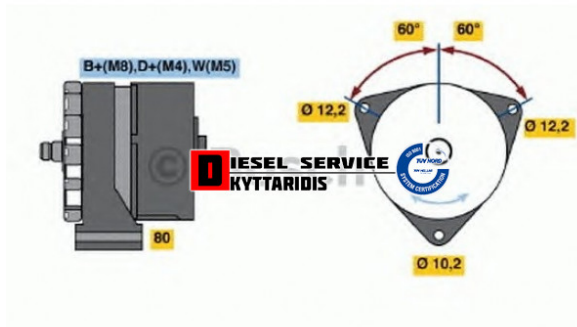

Δυναμό **600,00€**

https://dieselservice.gr/index.php?route=product/product&product_id=21869

Κωδικός Προϊόντος: 0986034260

Μηχανολογικά Στοιχεία

M.M | Τεμάχια

Ομάδα | Ηλεκτρολογικά-Ηλεκτρονικά

Υποομάδα | Ηλεκτρολογικά-Ανάφλεξη-Φούσκες-Μίζα-Δυναμό

Εφαρμογή σε Μοντέλο

Κατηγορία | Κανονικά - Aftermarket

Εναλλακτική Μάρκα | ---

Μάρκα | MERCEDES-BENZ

Τύπος Μοντέλου | M/S TRUCK NG (WDB385-387,616-625) 08.73-09.96

Τύπος Μοντέλλου 2 | ---

Τύπος Πλαισίου | ---