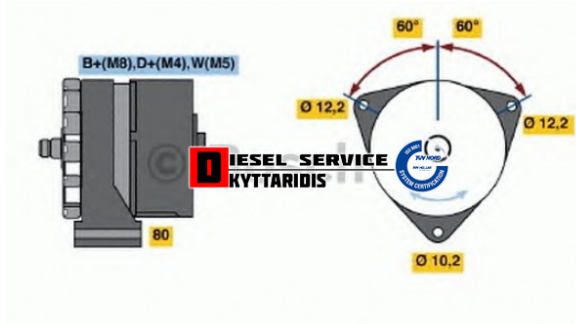

Δυναμό **600,00€**

https://dieselservice.gr/index.php?route=product/product&product_id=21869

Κωδικός Προϊόντος: 0986034260

Μηχανολογικά Στοιχεία

M.M | Τεμάχια

Ομάδα | Ηλεκτρολογικά-Ηλεκτρονικά

Υποομάδα | Ηλεκτρολογικά-Ανάφλεξη-Φούσκες-Μίζα-Δυναμό