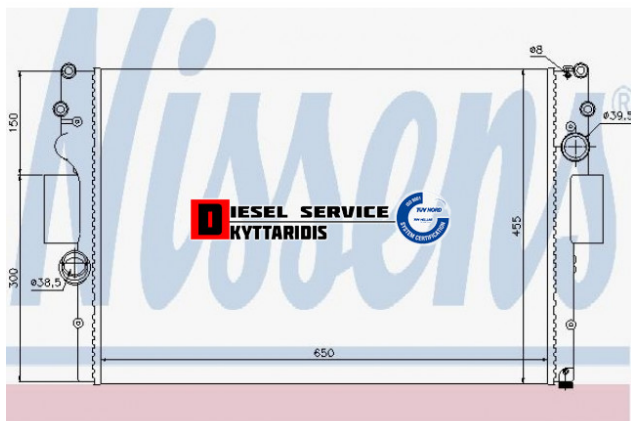

Ψυγείο νερού **110,00€**

https://dieselservice.gr/index.php?route=product/product&product_id=21770

Κωδικός Προϊόντος: 61981

Μηχανολογικά Στοιχεία

Μ.Μ | Τεμάχια

Ομάδα | Σύστημα ψύξης κινητήρα-Intercooler

Υποομάδα | Σύστημα ψύξης κινητήρα-Intercooler