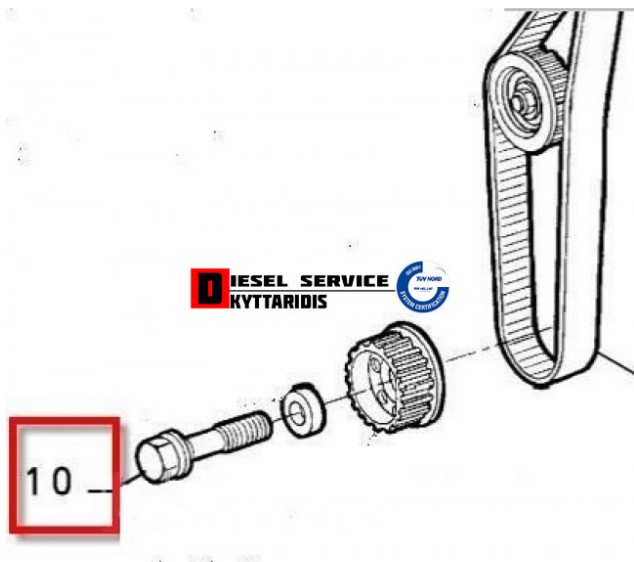

Βίδα στροφάλου 0,00€

https://dieselservice.gr/index.php?route=product/product&product_id=21680

Κωδικός Προϊόντος: 7766581

Μηχανολογικά Στοιχεία

M.M | Τεμάχια

Ομάδα | Κινητήρας και μέρη

Υποομάδα | Κινητήρας και μέρη

Εφαρμογή σε Μοντέλο

Κατηγορία | Αντιπροσωπείας - Γνήσια

Εναλλακτική Μάρκα | ---

Μάρκα | FIAT

Τύπος Μοντέλου | FIAT PUNTO (188) 09.99-

Τύπος Μοντέλλου 2 | ---

Τύπος Πλαισίου | ---

Οικογένεια Κινητήρα | ---