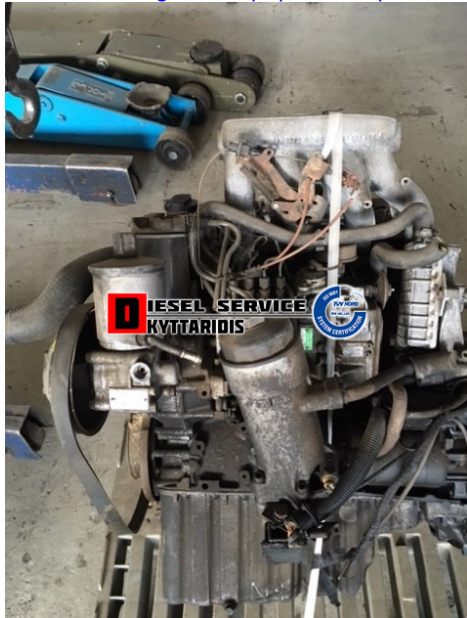

## Κινητήρας κομπλέ **1.860,00€**

[https://dieselservice.gr/index.php?route=product/product&product\\_id=21623](https://dieselservice.gr/index.php?route=product/product&product_id=21623)

**Κωδικός Προϊόντος: 601.943**

### Μηχανολογικά Στοιχεία

Μ.Μ | Τεμάχια

Ομάδα | Κινητήρας και μέρη

Υποομάδα | Κινητήρας και μέρη

### Εφαρμογή σε Μοντέλο

Κατηγορία | Μεταχειρισμένα ανταλλακτικά

Εναλλακτική Μάρκα | ---

Μάρκα | MERCEDES-BENZ

Τύπος Μοντέλου | M/S SPRINTER 901/2/3/4/5

Τύπος Μοντέλλου 2 | ---

Τύπος Πλαισίου | ---

Οικογένεια Κινητήρα | ---