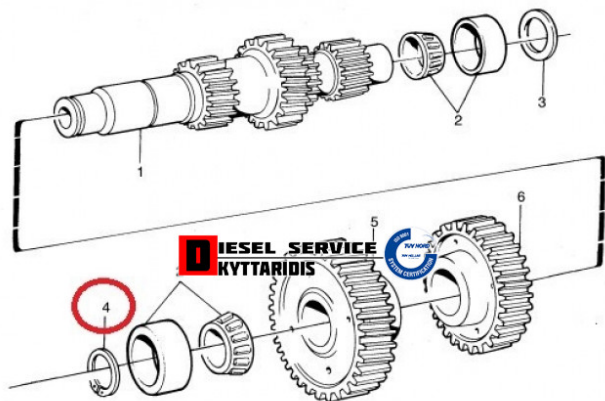

Ασφάλεια **8,49€**

https://dieselservice.gr/index.php?route=product/product&product_id=21585

Κωδικός Προϊόντος: 1652799

Μηχανολογικά Στοιχεία

M.M | Τεμάχια

Ομάδα | Κιβώτια ταχυτήτων

Υποομάδα | Κιβώτιο ταχυτήτων-Επιλογέας ταχυτήτων-Retarder

Εφαρμογή σε Μοντέλο

Κατηγορία | Αντιπροσωπείας - Γνήσια

Εναλλακτική Μάρκα | ---

Μάρκα | VOLVO

Τύπος Μοντέλου | VOLVO TRUCK FM 09.05-

Τύπος Μοντέλλου 2 | ---

Τύπος Πλαισίου | ---

Οικογένεια Κινητήρα | ---