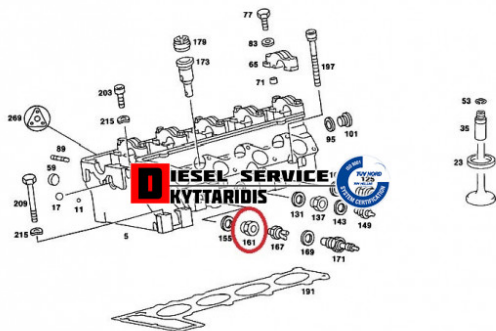

Μούφα στο κεφαλάρι **16,00€**

https://dieselservice.gr/index.php?route=product/product&product_id=21445

Κωδικός Προϊόντος: 6019970572

Μηχανολογικά Στοιχεία

M.M | Τεμάχια

Ομάδα | Κινητήρας και μέρη

Υποομάδα | Κινητήρας και μέρη

Εφαρμογή σε Μοντέλο

Κατηγορία | Αντιπροσωπείας - Γνήσια

Εναλλακτική Μάρκα | ---

Μάρκα | MERCEDES-BENZ

Τύπος Μοντέλου | M/S SPRINTER 901/2/3/4/5

Τύπος Μοντέλλου 2 | ---

Τύπος Πλαισίου | ---

Οικογένεια Κινητήρα | ---